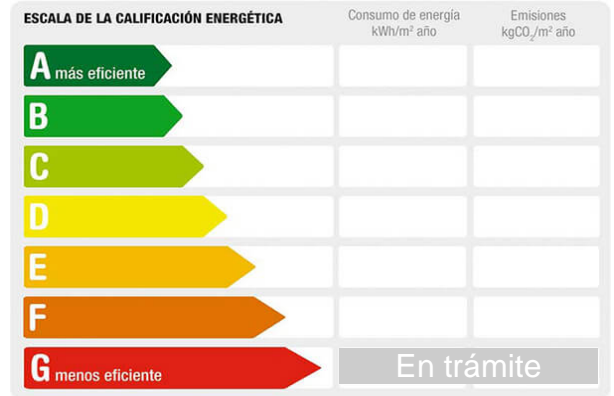

Referencia: **471-9-VE**  
 Tipo inmueble: Local  
 Operación: Venta  
 Precio: **140.000 €**  
 Estado: Buen estado

Población: Mérida  
 Provincia: Badajoz  
 Cod. postal: 6800  
 Zona: NUEVAS

**M<sup>2</sup> construidos:** 225      **Suelo de:** tarima      **Agua caliente:** individual  
**Estancias:** 2      **Aseos:** 2