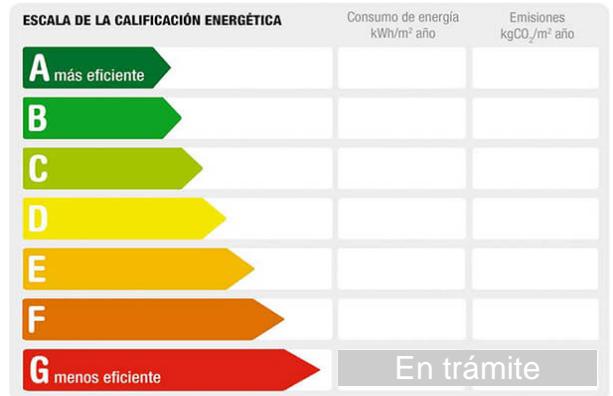

Referencia: **88-1005-VE**  
 Tipo inmueble: Local  
 Operación: Venta  
 Precio: **47.000 €**  
 Estado: Buen estado

Población: Mérida  
 Provincia: Badajoz  
 Cod. postal: 6800  
 Zona: NUEVAS

**M<sup>2</sup> construidos:** 57      **útiles:** 55      **Orientación:** oeste  
**Aseos:** 1      **Exterior/Interior:** exterior

**Descripción:**

DIÁFANO, ESCAPARATE, CIERRE SEGURIDAD, ILUMINACIÓN INSTALADA. ES EL Nº 12 DEL PLANO.  
 EN TOTAL HAY 5 LOCALES, ALGUNOS SE PUEDEN UNIR, VER PLANOS. Son los números 4,11,12,18,19 del plano.  
 Hay otro de 77 m2. POSIBILIDAD DE UNIR LOCALES.