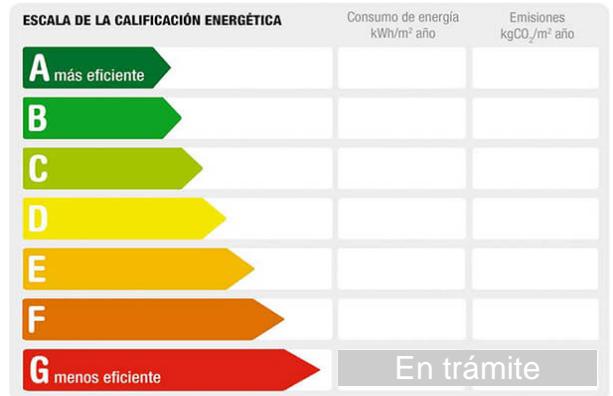

Referencia: **286-653**  
 Tipo inmueble: Casa  
 Operación: Venta  
 Precio: **1.250.000 €**  
 Estado: Nuevo

Población: Mérida  
 Provincia: Badajoz  
 Cod. postal: 6800  
 Zona: VARIAS

<b>M<sup>2</sup> construidos:</b> 1700	<b>útiles:</b> 1300	<b>Aire acondicionado:</b> frío/calor
<b>Metros de parcela:</b> 641	<b>Garajes:</b> 3	<b>Agua caliente:</b> individual
<b>Terraza(s):</b> 2	<b>Energía calefacción:</b> gasoil	<b>Dormitorios:</b> 7
<b>Orientación:</b> noreste	<b>Baños:</b> 7	<b>Exterior/Interior:</b> exterior
<b>Armarios:</b> 4		